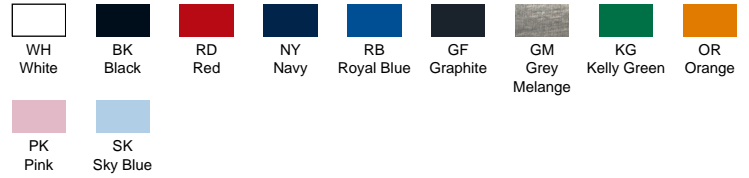

KID T-SHIRT LS

TSRK150LS

CORES

CARACTERISTICAS

100% algodão com preenchimento. Gramagem: 155-160 gr. aprox..

T-shirt criança em manga comprida. Costuras laterais, gola em lycra. Dupla costura nas mangas, cós e gola. Reforço de ombro a ombro. Grey Melange: 85% algodão / 15% polyester